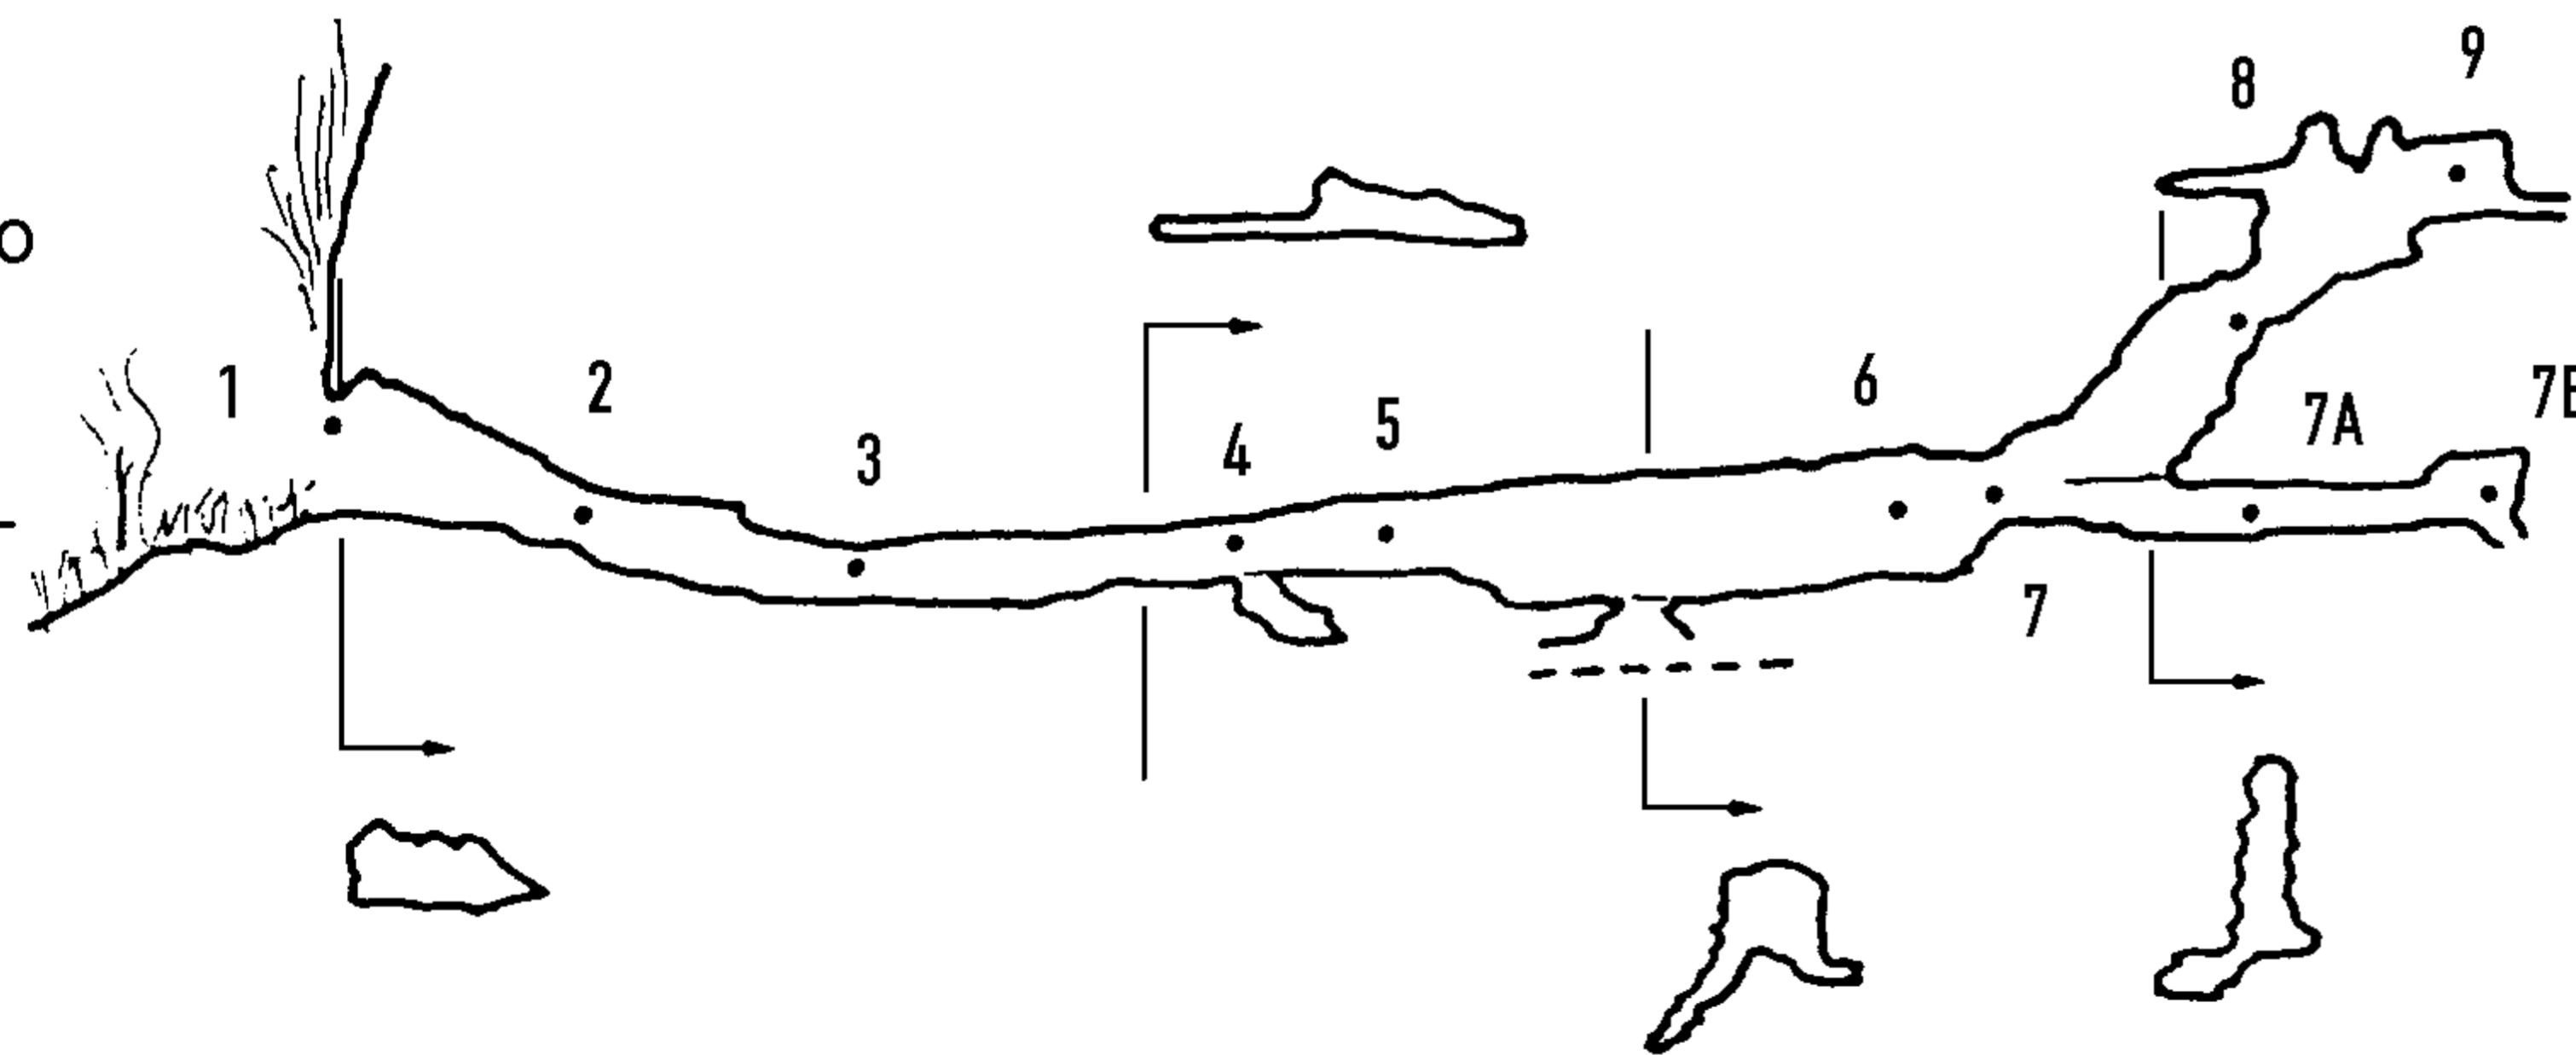

PIANTA

ORIGINALE IN SCALA 1:200

RILIEVO : APRILE 1995

Dolina del Gufo

384 slm

SEZIONE

SPELEO GAM MEZZANO RAVENNA

**C4** ER-RA 759

MONTE DI RONTANA BRISIGHELLA