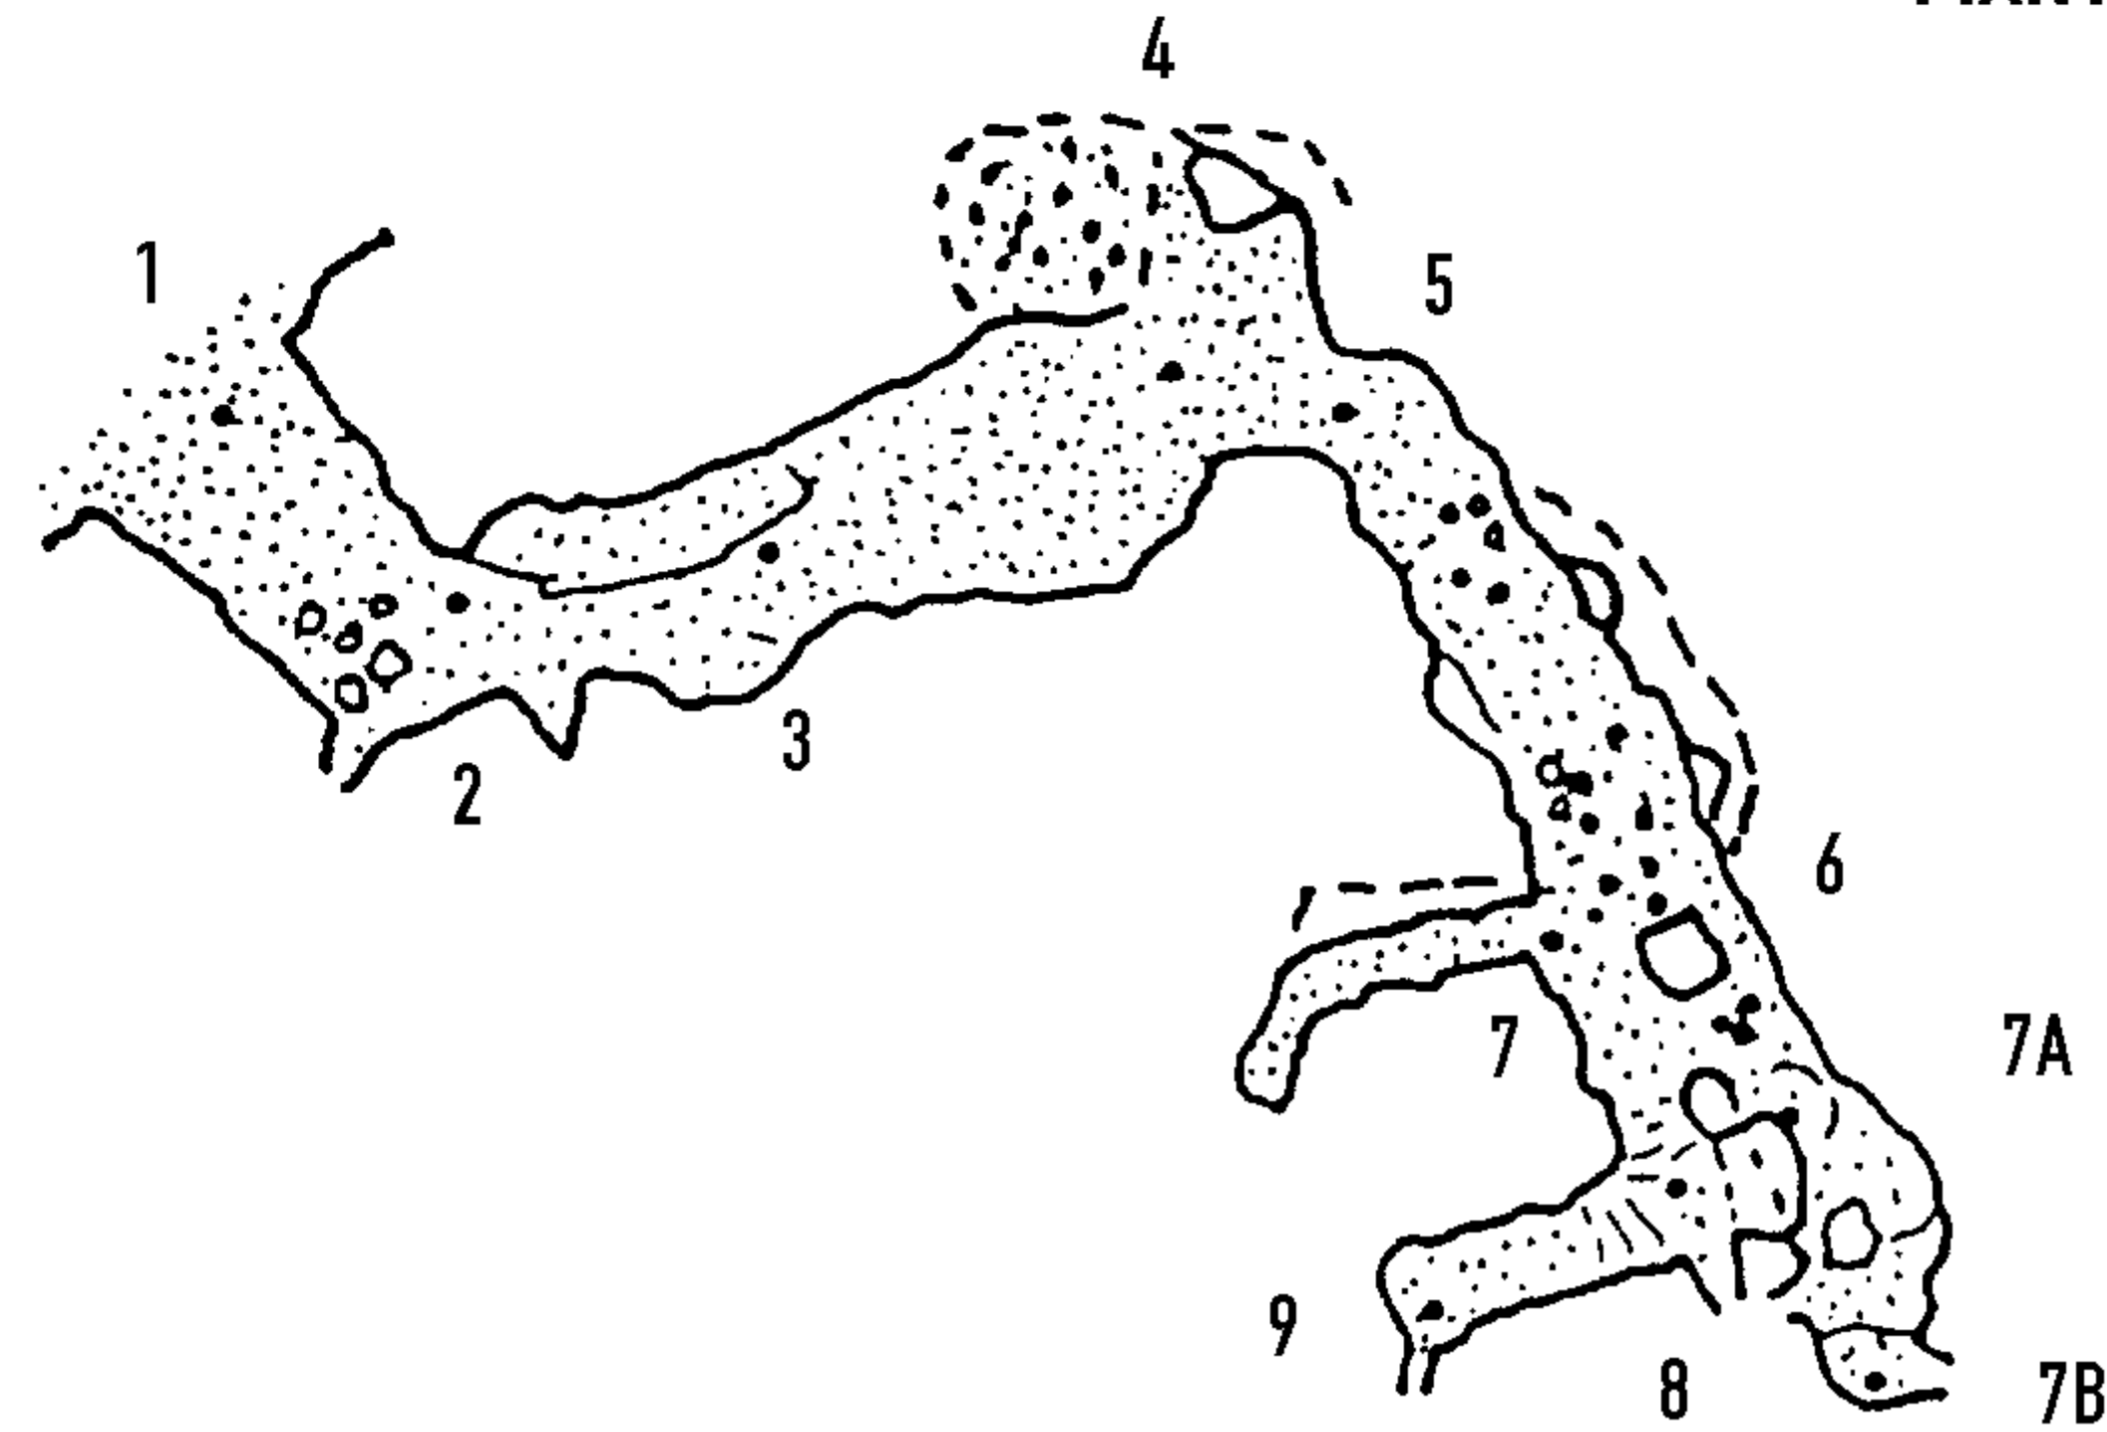

PIANTA

ORIGINALE IN SCALA 1:200

RILIEVO : APRILE 1995

Dolina del Gufo

384 slm

SEZIONE

SPELEO GAM MEZZANO RAVENNA

**C4** ER-RA 759

MONTE DI RONTANA BRISIGHELLA